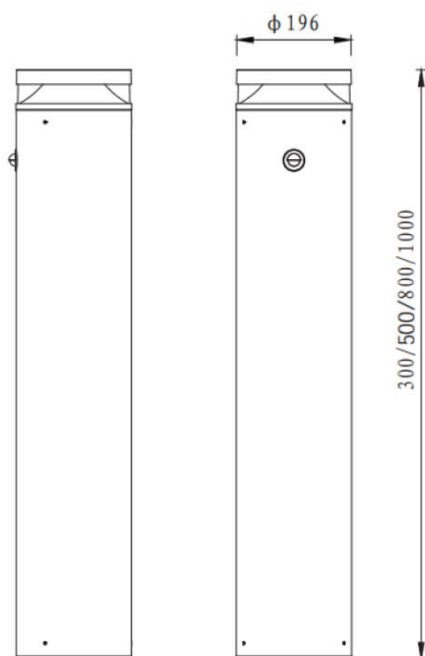

SLOT-R

Code article	86.S014.1300.02
Type de produit	Extérieur
Catégorie	BALAI SOLAIRES
Famille	SLOT
Sous-famille	SLOT-R
Pictograms	<div style="display: flex; gap: 10px;"> <div style="border: 1px solid gray; padding: 2px 5px;">CRI 80</div> <div style="border: 1px solid gray; padding: 2px 5px;">IP 66</div> </div>

Dimensions

Product dimensions (mm) **diam 196x300**

Dessin technique

Produit

Puissance système (W)	3
Flux lumineux utile (lm)	270
Efficacité lumineuse (lm/W)	90
Angle de faisceau	360°
IP	65
Marque de la LED	SUNPU
Température de couleur (K)	3000K
IK	IK08